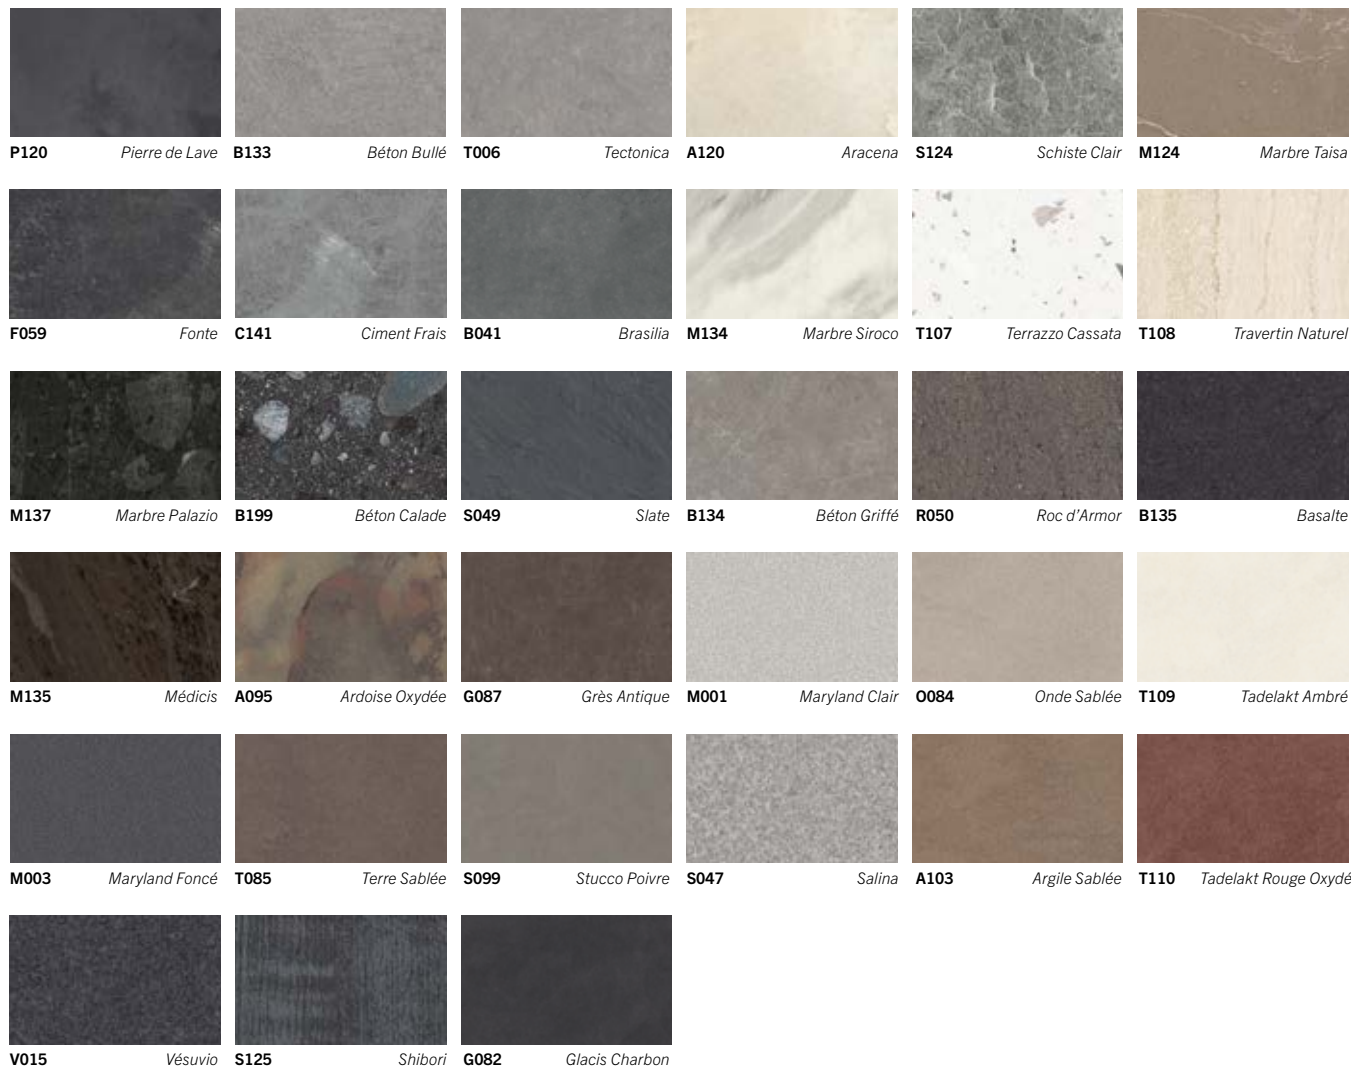

MINERAL

CARTA DE COLORES - CATALOGO